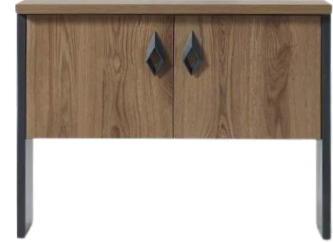

ZEUGMA

	Width	Depth	Height
Desk	220cm	90cm	75cm
Cabinet	220cm	42cm	100cm
Etagere	100cm	50cm	66cm
Coffee Table	70cm	50cm	45cm