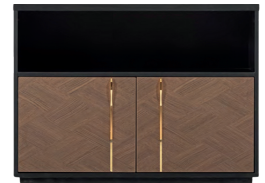

MERLIN

	Width	Depth	Height
Desk	220cm	90cm	75cm
Cabinet	220cm	45cm	84cm
Etagere	100cm	50cm	75cm
Coffee Table	80cm	60cm	45cm