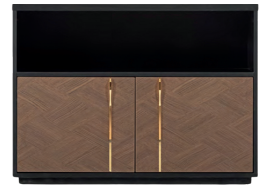

Genişlik	Derinlik	Yükseklik
Masa	268cm	200cm	75cm
Dolap	206cm	40cm	135cm
Sehpa	90cm	60cm	45cm

MERLIN

	Genişlik	Derinlik	Yükseklik
Masa	220cm	90cm	75cm
Dolap	220cm	45cm	84cm
Etajer	100cm	50cm	75cm
Sehpa	80cm	60cm	45cm