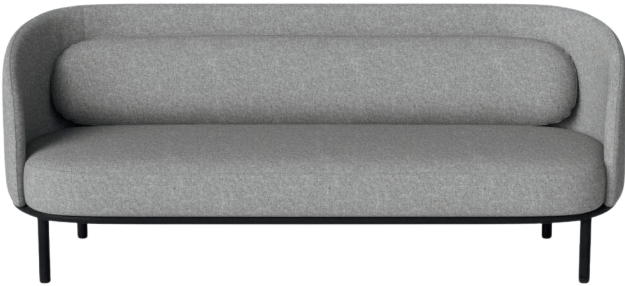

CIZGI

MASS

STEP

SALT

MECRA WOOD

80 cm

73 cm

170 cm

192 cm

MECRA METAL

80 cm

73 cm

170 cm

192 cm

85 cm

85 cm

86 cm

172 cm

212 cm

YALIN

85 cm

85 cm

86 cm

172 cm