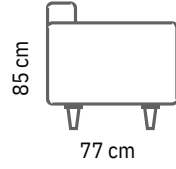

170 cm

210 cm

JAZZ

82 cm

100 cm

170 cm

210 cm

LINEAR

ABIDE

BALANCE

BENZ

VIFMOON METAL

FORM

82 cm

83 cm

162 cm

78 cm

70 cm

130 cm

175 cm

LUXOR

85 cm

72 cm

73 cm