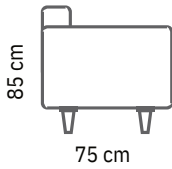

170 cm

210 cm

JAZZ

82 cm

100 cm

170 cm

210 cm

LINEAR

ABIDE

BALANCE

BENZ

VIFMOON METAL

FORM

82 cm

83 cm

162 cm

78 cm

70 cm

130 cm

175 cm

LUXOR

85 cm

72 cm

73 cm