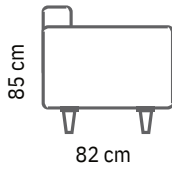

170 cm

210 cm

JAZZ

82 cm

100 cm

170 cm

210 cm

LINEAR

ABIDE

BALANCE

BENZ

VIFMOON METAL

FORM

82 cm

83 cm

162 cm

78 cm

70 cm

130 cm

175 cm

LUXOR

85 cm

72 cm

73 cm