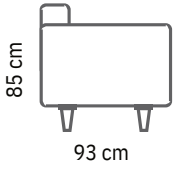

170 cm

210 cm

JAZZ

82 cm

100 cm

170 cm

210 cm

LINEAR

ABIDE

BALANCE

BENZ

VIFMOON METAL

FORM

82 cm

83 cm

162 cm

78 cm

70 cm

130 cm

175 cm

LUXOR

85 cm

72 cm

73 cm