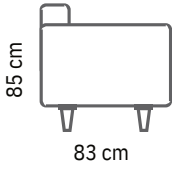

170 cm

210 cm

JAZZ

82 cm

100 cm

170 cm

210 cm

LINEAR

ABIDE

BALANCE

BENZ

VIFMOON METAL

FORM

82 cm

83 cm

162 cm

78 cm

70 cm

130 cm

175 cm

LUXOR

85 cm

72 cm

73 cm