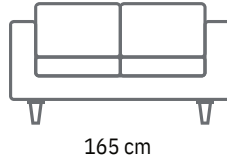

170 cm

210 cm

JAZZ

82 cm

100 cm

170 cm

210 cm

LINEAR

ABIDE

BALANCE

BENZ

VIFMOON METAL

FORM

82 cm

83 cm

162 cm

78 cm

70 cm

130 cm

175 cm

LUXOR

85 cm

72 cm

73 cm