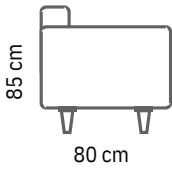

170 cm

210 cm

JAZZ

82 cm

100 cm

170 cm

210 cm

LINEAR

ABIDE

BALANCE

BENZ

VIFMOON METAL

FORM

82 cm

83 cm

162 cm

78 cm

70 cm

130 cm

175 cm

LUXOR

85 cm

72 cm

73 cm