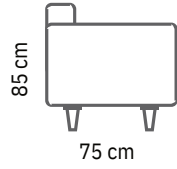

170 cm

210 cm

JAZZ

82 cm

100 cm

170 cm

210 cm

LINEAR

ABIDE

BALANCE

BENZ

VIFMOON METAL

FORM

82 cm

83 cm

162 cm

78 cm

70 cm

130 cm

175 cm

LUXOR

85 cm

72 cm

73 cm