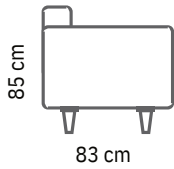

170 cm

210 cm

JAZZ

82 cm

100 cm

170 cm

210 cm

LINEAR

ABIDE

BALANCE

BENZ

VIFMOON METAL

FORM

82 cm

83 cm

162 cm

78 cm

70 cm

130 cm

175 cm

LUXOR

85 cm

72 cm

73 cm