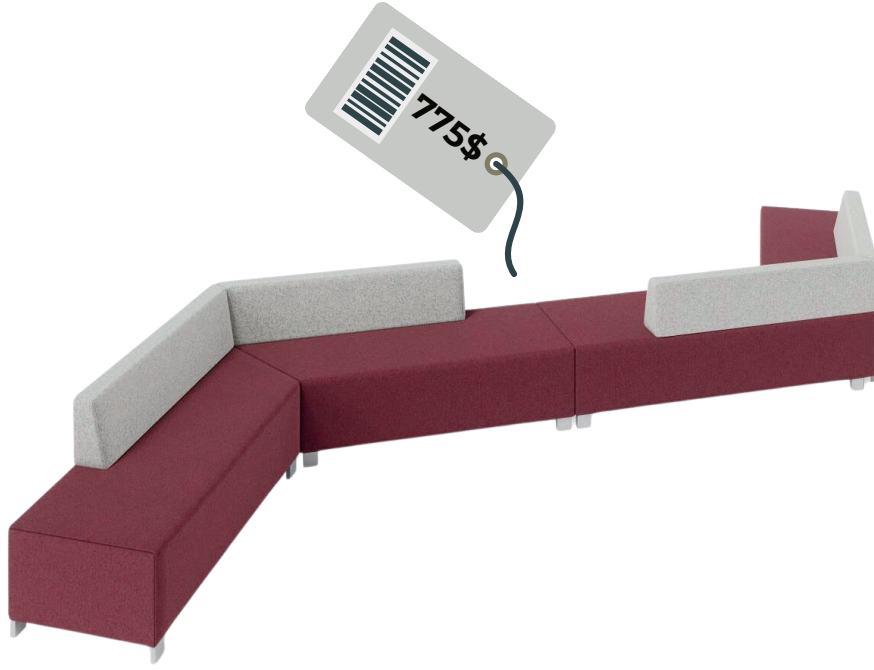

MAHARAT

BORGES

KURTUBA CORNER

MESK CORNER

RECEPTION

LEGO

SENYOR

ZENGIBAR

LOCA

BUMERANG

65cm

85 cm

125 cm

RENGARENK

85 cm

115 cm

50 Q

165 cm

YUVARLAK